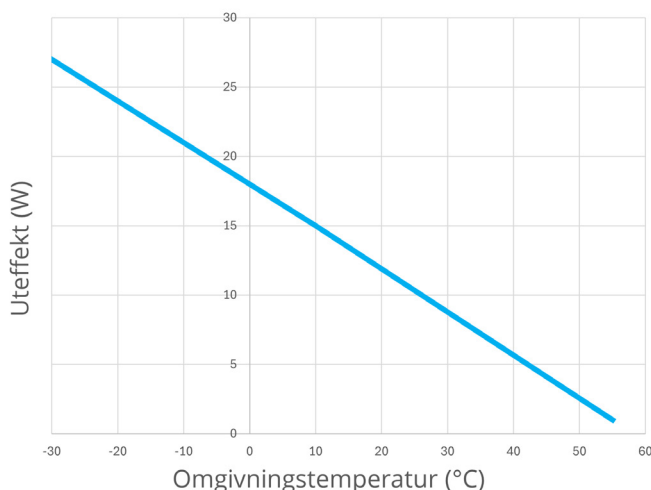

TAKVÄRME

Produktinformation kabel

Somatherm HD:s takvärmekabel är en självreglerande värmekabel som effektivt förhindrar isbildning i hänggrännor och stuprör. Maximal längd per avsäkring är 60m för styrskåp med 10A och 80m för styrskåp med 16A eller 20A.

Max installationslängd

Temperatur	Säkring (A)	Maxlängd (m)
-10°C	10 A	60 m
-10°C	16 A	80 m
-10°C	20 A	80 m

Produktinformation styrskåp

Anläggningen styrs antingen av styrskåp med min/max-funktion (termostatstyrning) eller med fukt- och temperaturavkänning. Alla våra skåp levereras inklusive givare.

Min/Max (Termostatstyrning)

Termostatstyrningen arbetar med förbestämda temperaturer för när systemet ska starta och stänga av.

Fukt/Temp (Fukt- och temperaturavkänning)

Vid styrning med fukt- och temperaturavkänning startar anläggningen endast när det faktiskt behövs. Denna styrning ger optimal driftekonomi genom att undvika onödigt arbete.