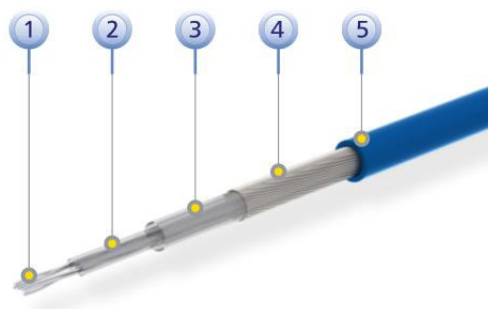

Värmekabelns uppbyggnad

1. Flertrådig värmekärna
2. FEP första isoleringsskikt
3. XLPE andra isoleringsskikt
4. Förtennad kopparskärm
5. Halogenfritt yttre hölje