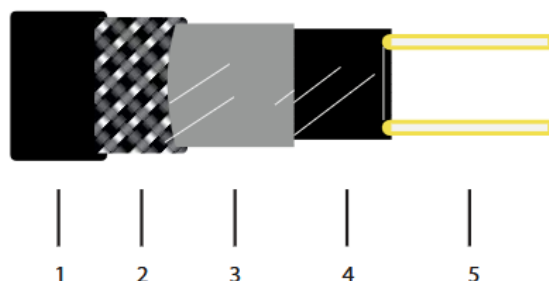

Effekt vid olika temperaturer

Temperatur	Effekt W/m
10°C	10
±0°C	13
-10°C	20

Värmekabelns uppbyggnad

1. Yttermantel
2. Skyddsfläta i koppar
3. Innermantel i TPE
4. Självreglerande kärnmaterial
5. Ledare

Frostskyddskablar